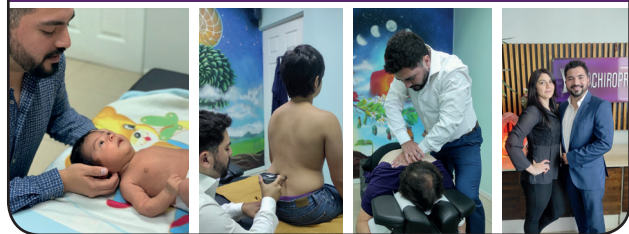

¡Solo a pedidos! +569 7337 7206

Síguenos!

CHURRERIA Melipilla
LA PRIMERA CHURRERIA ARTESANAL DE MELIPILLA
 +569 6303 5054
CONTACTANOS! CHURRERIAMELIPILLA

BENEFICIOS QUE OBTENDRÁS SI ELIGES RECIBIR CUIDADO QUIROPRÁCTICO REGULAR

- MEJOR DISTRIBUCIÓN DE TU ENERGÍA
- MEJOR CALIDAD DE SUEÑO
- RESTAURACIÓN DE TU FUNCIÓN ORGÁNICA
- POTENCIACIÓN DE TU SISTEMA INMUNE
- RESTAURACIÓN DE TU REGULACIÓN HORMONAL
- MEJOR ADAPTACIÓN AL ESTRÉS
- MEJOR ESTADO DE TU COLUMNA
- MENOS TENSION

VIDACHIROPRACTIC MELIPILLA
 +56 9 6387 9999
 @maxquiopractico
 @maxquiopractico
www.maxquiopractico.cl

NUTRI CAMI
ASESORÍAS NUTRICIONALES
nutricionistacamileira

 +56990074946

LA PICA PA LA LELA!

ALMUERZOS, COMIDA RÁPIDA Y OPCIONES VEGAN

@LA_PICADELALELA
ESCANEA NUESTRA CARTA O PÍDELA AL WHATSAPP
 +56954015779 RETIRA EN UGALDE #0237, MELIPILLA

DELIVERYS DESDE $2.000